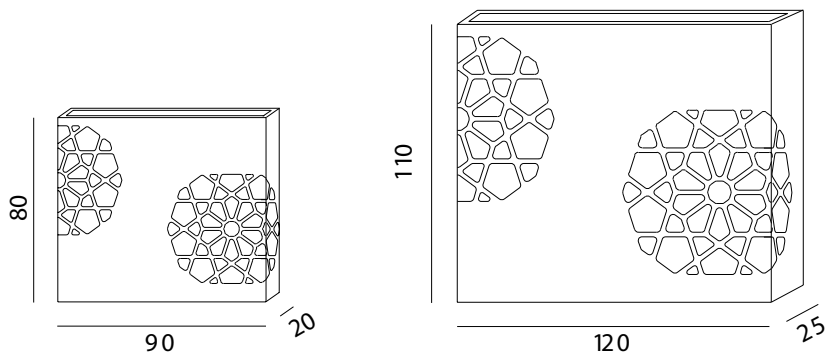

Proposta in quattro formati, Dafne assolve le diverse funzioni di divisorio, lampada o fioriera. Caratterizzata da un decoro particolarmente scenografico, prevede l'alloggiamento della pianta nella parte superiore. Tutte le versioni prevedono un sistema di fissaggio a terra. Finiture disponibili per uso interno: corten, ferro maistral brunito o verniciato. Finiture disponibili per uso esterno: corten, acciaio inox Aisi 304 maistral brunito o verniciato.

Available in four different formats, Dafne performs multiple functions, as a partition, lamp or flower box. It features a particularly spectacular decorative motif, and can house plants in the upper part. A ground fixing system is available on request. Available finishes suitable for indoor use: corten, bronzed or lacquered iron. Available finishes suitable for outdoor use: corten, bronzed or lacquered stainless steel Aisi 304.