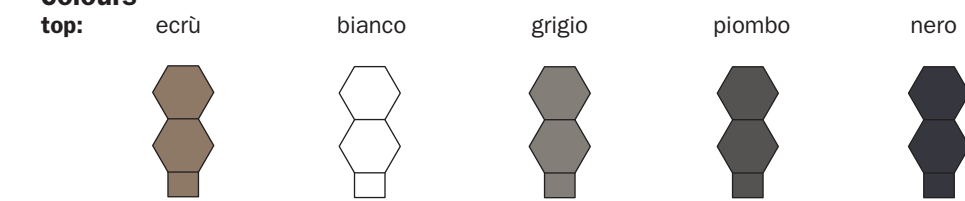

king bug

sizes

colours

structure finishing:
dark grey

corten dark grey

corten

corten dark grey

lady bug

sizes

colours

structure finishing:

tutte le varianti cromatiche dei top sono disponibili sia con struttura dark grey che corten
 all top versions are available with both dark grey or corten structure finishing

long bug

sizes

colours

structure finishing:

tutte le varianti cromatiche dei top sono disponibili sia con struttura dark grey che corten
 all top versions are available with both dark grey or corten structure finishing

baby bug

sizes

colours

structure finishing:

tutte le varianti cromatiche dei top sono disponibili sia con struttura dark grey che corten
 all top versions are available with both dark grey or corten structure finishing