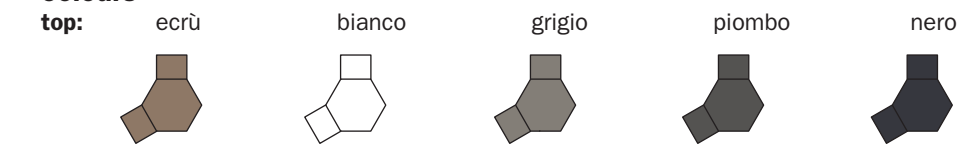

king bug

sizes

colours

structure finishing:
dark grey

corten dark grey

corten

corten dark grey

lady bug

sizes

colours

structure finishing:

tutte le varianti cromatiche dei top sono disponibili sia con struttura dark grey che corten
 all top versions are available with both dark grey or corten structure finishing