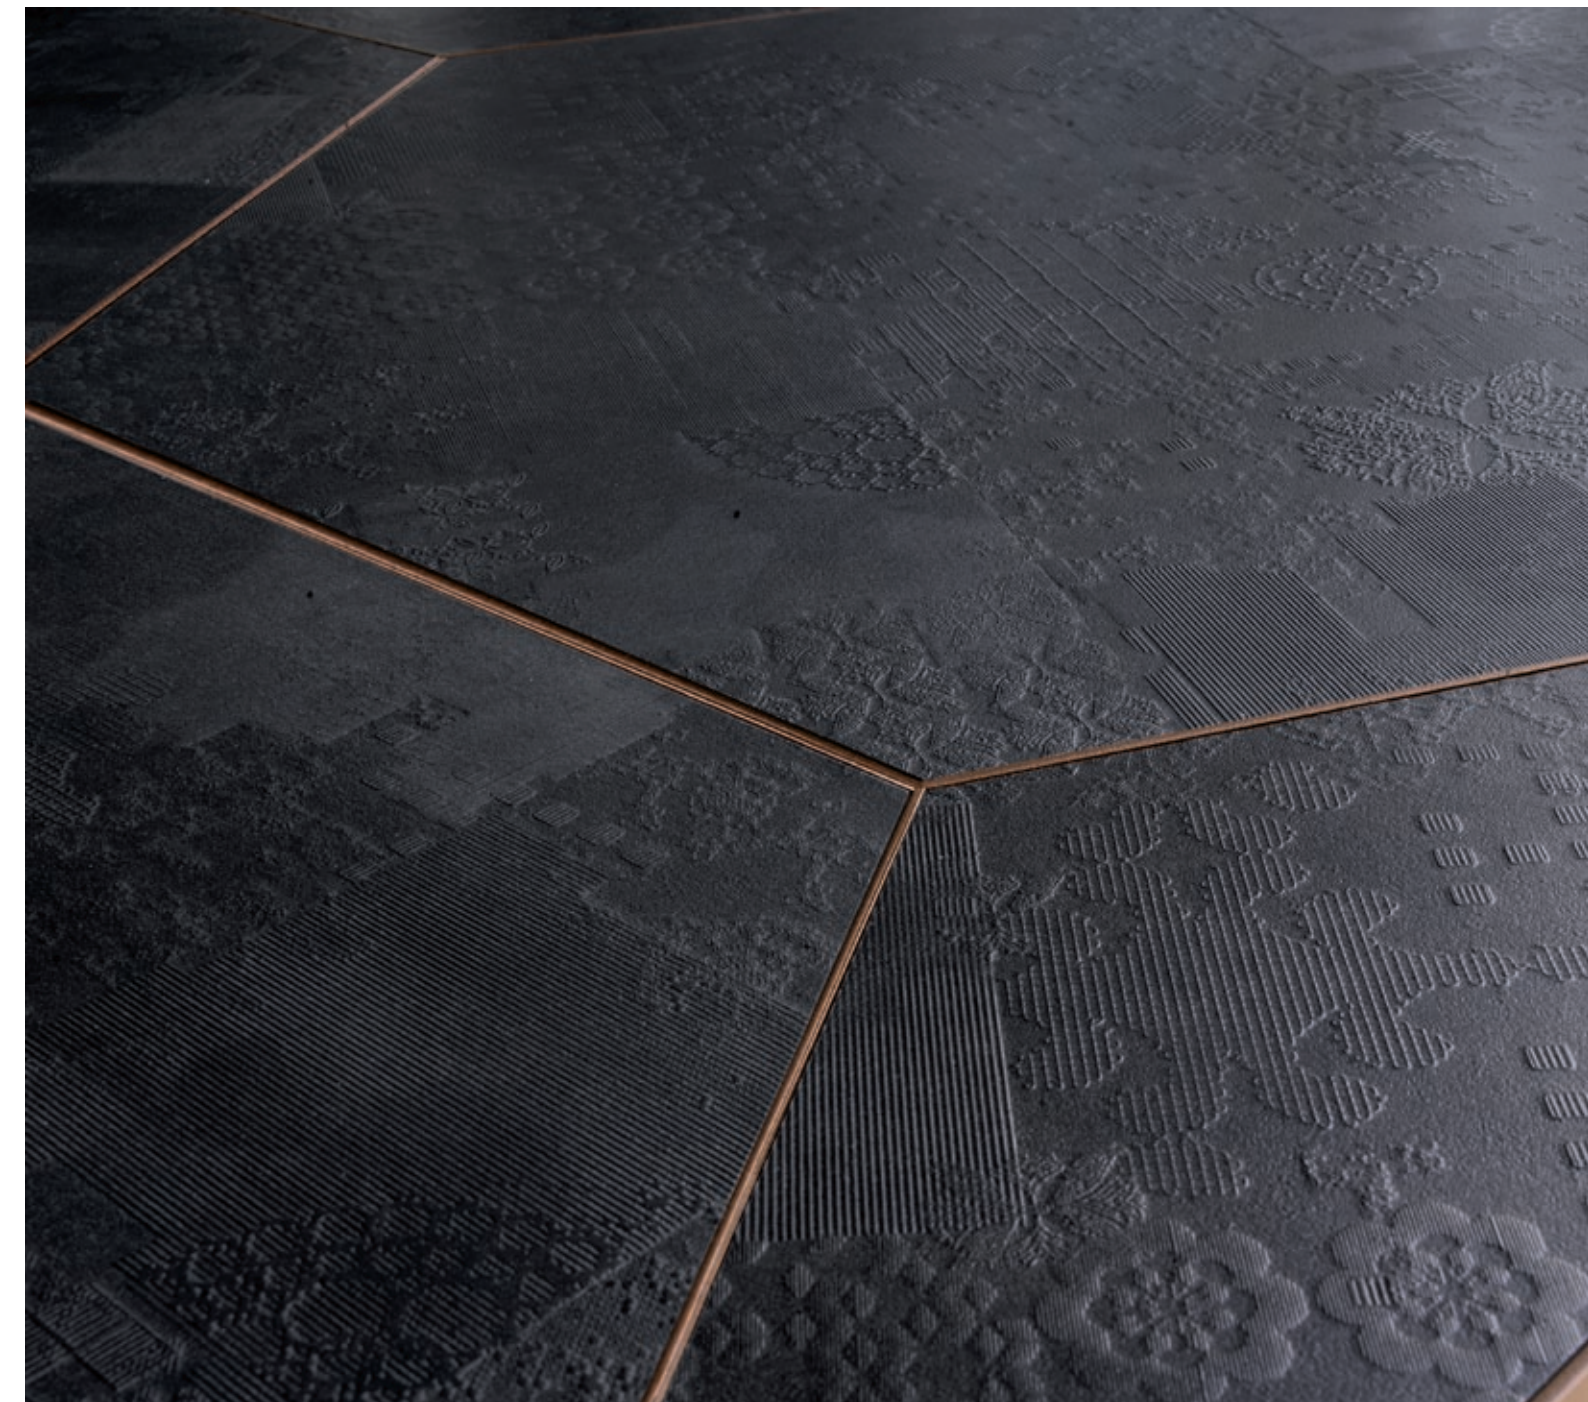

THE BUGS FAMILY DESIGN PATRICIA URQUIOLA

Mutina entra nel mondo dell'arredamento e, a completare la collezione Déchirer, presenta una famiglia di tavoli in limited edition: the Bugs Family firmati Patricia Urquiola. Quattro diverse tipologie e formati si animano dando vita ad una collezione ispirata al meraviglioso mondo degli insetti. La modularità degli elementi permette giochi, abbinamenti e composizioni astratte che unendosi danno vita a forme organiche e inusuali. The Bugs Family è composta da un tavolo di grande formato, King bug, che arriva ad ospitare un massimo di nove persone, mentre i tavolini da living Lady bug, Baby bug e Long bug hanno dimensioni e altezza ridotte ma, grazie alla versatilità dei formati e della texture decor della collezione Déchirer, si prestano per composizioni molto articolate.

Mutina venture into the furnishing field and enriches the Déchirer collection presenting a range of tables in limited edition: the Bugs Family by Patricia Urquiola. Four different versions and sizes come to life through a collection inspired by the amazing world of insects. The modularity of the elements enables plays, couplings and abstract compositions which combine to create unusual and organic shapes. The BUGS FAMILY is composed by a big sized table, King Bug which can host a maximum of 9 people, and by the living tables, Lady Bug, Baby Bug and Long Bug with different sizes and reduced heights. The flexibility of the shapes and of the décor texture of the Déchirer Collection enables very articulated compositions.