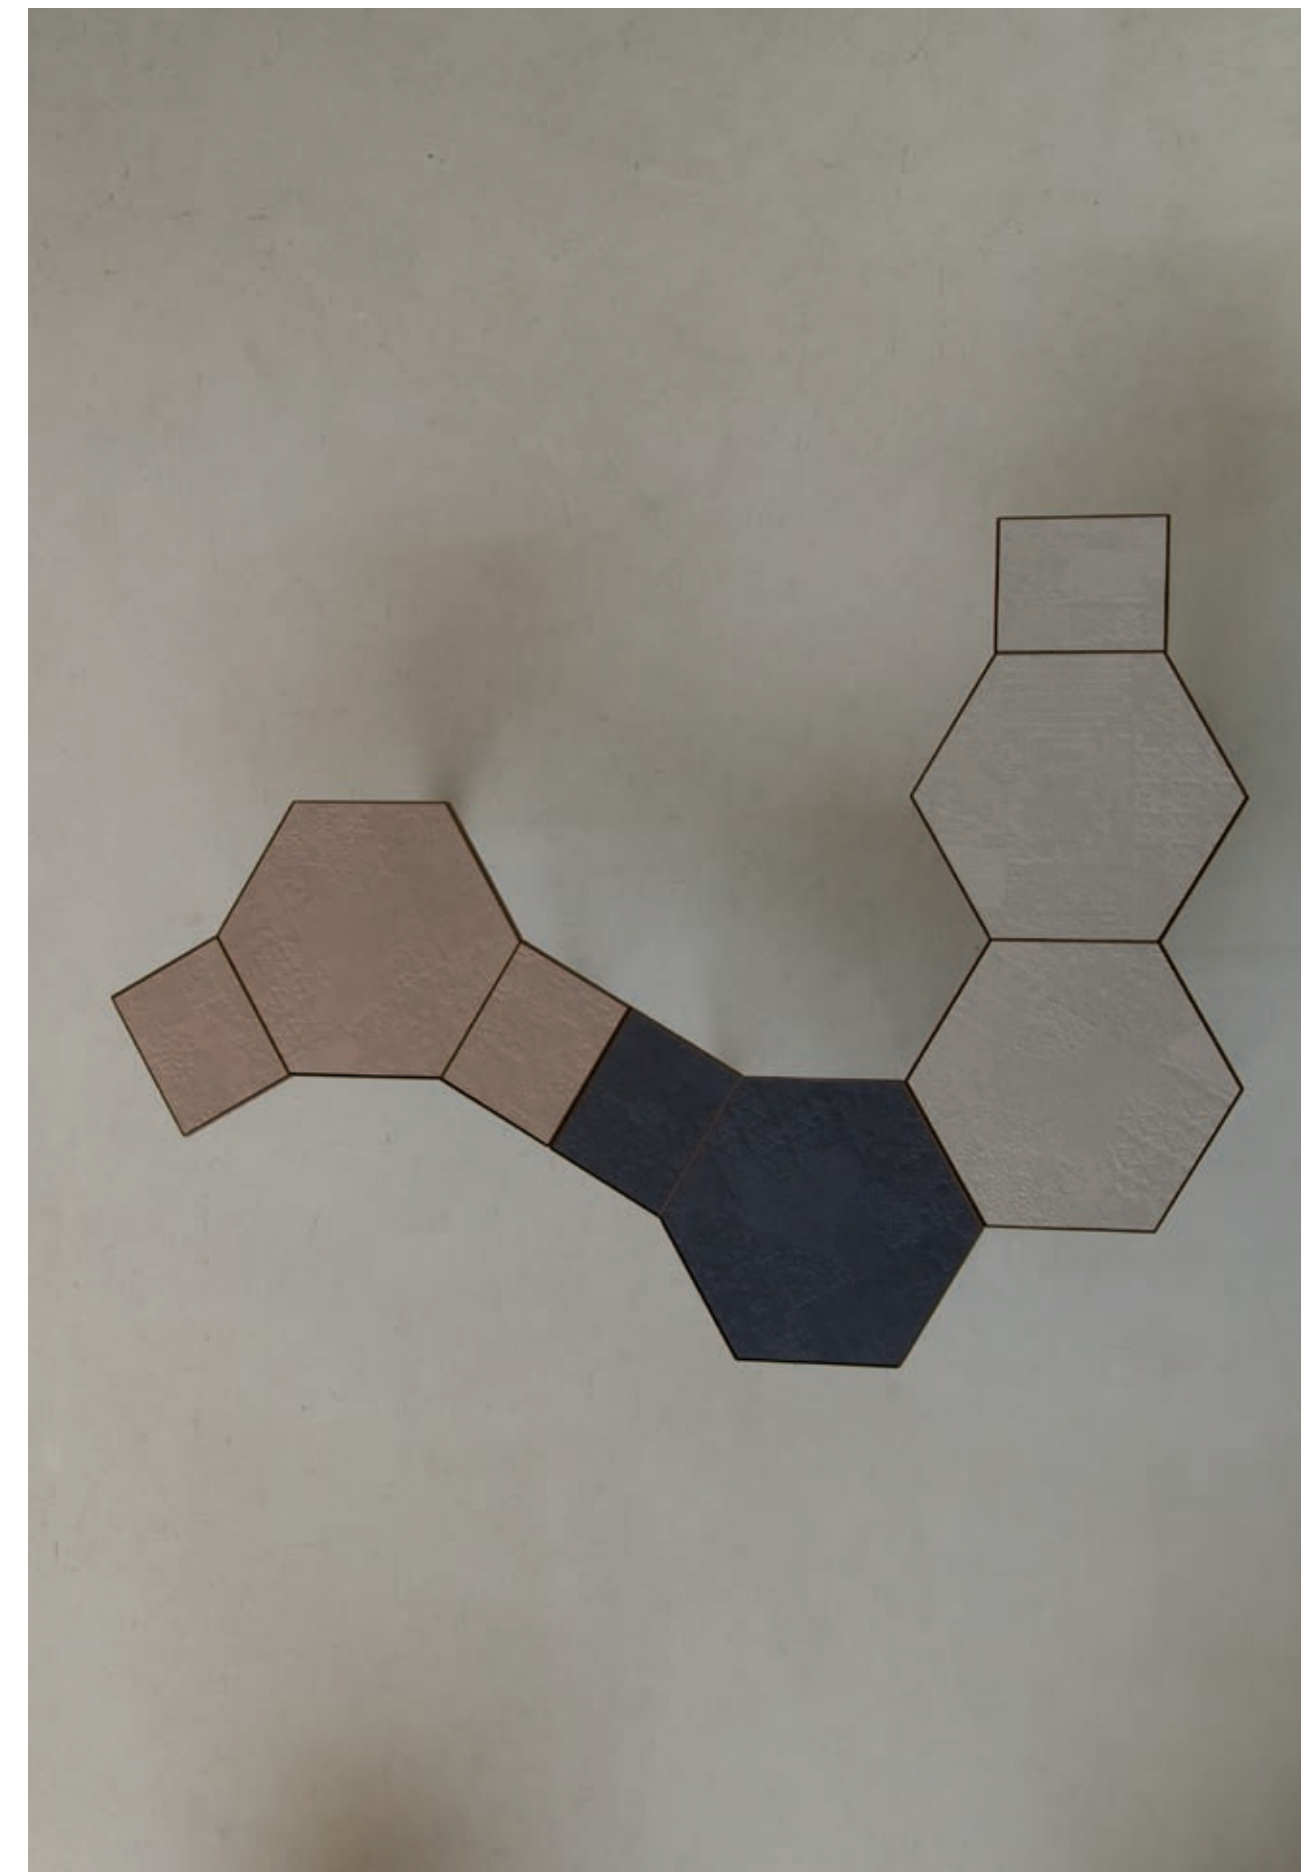

the bugs family design Patricia Urquiola

top lastre di ceramica déchirer collection, texture decor - déchirer collection ceramic slabs, decor texture
structure ferro verniciato colore grigio scuro o effetto corten - painted iron dark grey colour or corten effect

sizes

colours

structure finishing:

tutte le varianti cromatiche dei top sono disponibili sia con struttura dark grey che corten
 all top versions are available with both dark grey or corten structure finishing

baby bug

sizes

colours

structure finishing:

tutte le varianti cromatiche dei top sono disponibili sia con struttura dark grey che corten
 all top versions are available with both dark grey or corten structure finishing

structure finishing:

corten

dark grey

The bugs family

Lady bug - Long bug - Baby bug

King bug