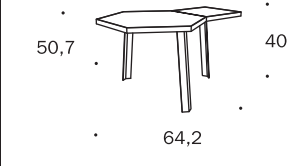

baby bug

sizes