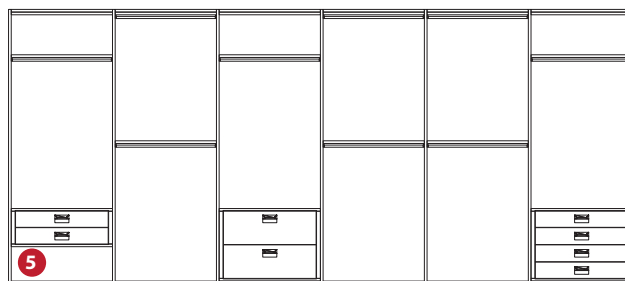

ECO FLY. Struttura bianca

ROVERE CHIARO

ROVERE GRIGIO

CHI . Anta battente

- . Ante in finitura laccato opaco o rovere poro aperto in 20 colori.
- . Maniglie LIGHT cromo.
- . Strutture LIGHT KLASS nobilitato rovere chiaro o grigio, Ecofly bianco.
- . Cassettiere con facciate LIGHT.
- . Aste appendiabiti bronzate.

- 1** L. Da 200 a 243 cm. a partire da **2956** eu.
 - 2** L. Da 244 a 292,7 cm. a partire da **3397** eu.
 - 3** L. Da 293 a 389,3 cm. a partire da **4672** eu.
 - 4** L. Da 390 a 437,5 cm. a partire da **5536** eu.
 - 5** L. Da 438 a 582,5 cm. a partire da **6936** eu.
- H. da 230,3 a 259 cm.