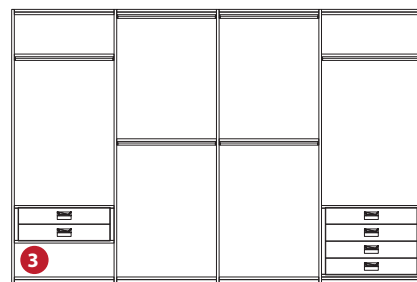

ECO FLY. Struttura bianca

ROVERE CHIARO

ROVERE GRIGIO

CHI . Anta battente

- . Ante in finitura laccato opaco o rovere poro aperto in 20 colori.
- . Maniglie LIGHT cromo.
- . Strutture LIGHT KLASS nobilitato rovere chiaro o grigio, Ecofly bianco.
- . Cassettiere con facciate LIGHT.
- . Aste appendiabiti bronzate.

- 1** L. Da 200 a 243 cm. a partire da **2956** eu.
 - 2** L. Da 244 a 292,7 cm. a partire da **3397** eu.
 - 3** L. Da 293 a 389,3 cm. a partire da **4672** eu.
 - 4** L. Da 390 a 437,5 cm. a partire da **5536** eu.
 - 5** L. Da 438 a 582,5 cm. a partire da **6936** eu.
- H. da 230,3 a 259 cm.