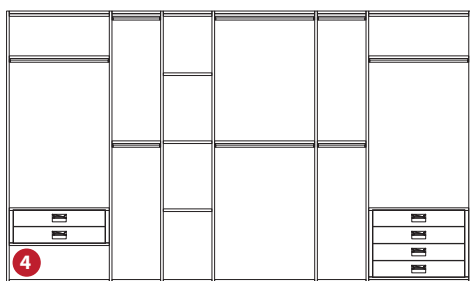

ECO FLY. Struttura bianca

ROVERE CHIARO

ROVERE GRIGIO

CHI . Anta battente

- . Ante in finitura laccato opaco o rovere poro aperto in 20 colori.
- . Maniglie LIGHT cromo.
- . Strutture LIGHT KLASS nobilitato rovere chiaro o grigio, Ecofly bianco.
- . Cassettiere con facciate LIGHT.
- . Aste appendiabiti bronzate.

- 1** L. Da 200 a 243 cm. a partire da **2956** eu.
 - 2** L. Da 244 a 292,7 cm. a partire da **3397** eu.
 - 3** L. Da 293 a 389,3 cm. a partire da **4672** eu.
 - 4** L. Da 390 a 437,5 cm. a partire da **5536** eu.
 - 5** L. Da 438 a 582,5 cm. a partire da **6936** eu.
- H. da 230,3 a 259 cm.