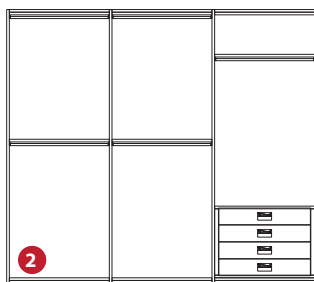

ECO FLY. Struttura bianca

ROVERE CHIARO

ROVERE GRIGIO

CHI . Anta battente

- . Ante in finitura laccato opaco o rovere poro aperto in 20 colori.
- . Maniglie LIGHT cromo.
- . Strutture LIGHT KLASS nobilitato rovere chiaro o grigio, Ecofly bianco.
- . Cassettiere con facciate LIGHT.
- . Aste appendiabiti bronzate.

- 1** L. Da 200 a 243 cm. a partire da **2956** eu.
 - 2** L. Da 244 a 292,7 cm. a partire da **3397** eu.
 - 3** L. Da 293 a 389,3 cm. a partire da **4672** eu.
 - 4** L. Da 390 a 437,5 cm. a partire da **5536** eu.
 - 5** L. Da 438 a 582,5 cm. a partire da **6936** eu.
- H. da 230,3 a 259 cm.