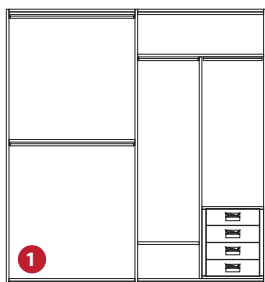

ECO FLY. Struttura bianca

ROVERE CHIARO

ROVERE GRIGIO

CHI . Anta battente

- . Ante in finitura laccato opaco o rovere poro aperto in 20 colori.
- . Maniglie LIGHT cromo.
- . Strutture LIGHT KLASS nobilitato rovere chiaro o grigio, Ecofly bianco.
- . Cassettiere con facciate LIGHT.
- . Aste appendiabiti bronzate.

- 1** L. Da 200 a 243 cm. a partire da **2956** eu.
 - 2** L. Da 244 a 292,7 cm. a partire da **3397** eu.
 - 3** L. Da 293 a 389,3 cm. a partire da **4672** eu.
 - 4** L. Da 390 a 437,5 cm. a partire da **5536** eu.
 - 5** L. Da 438 a 582,5 cm. a partire da **6936** eu.
- H. da 230,3 a 259 cm.